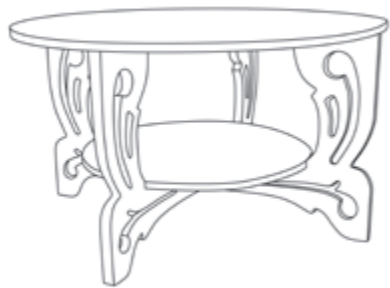

Material: Birch plywood (FSC)
Produced in Estonia.

BACATUS barstool

2101
X cm x 32 cm x 65 cm
RRP 710 USD

CLAVEM bench

1701
110 cm x 35,7 cm x 45 cm
RRP 550 USD

BACATUS chair

2102
85 cm x 50 cm x 50 cm
RRP 650 USD

CLAVEM dining table

1703
200 cm x 80 cm x 75 cm
RRP 2.600 USD

BACATUS dining table

2103
150 cm x 80 cm x 75 cm
RRP 2.600 USD

FURNITURE

Prices ex. VAT

Prices ex. VAT

BALUSTER coffee table

65

1601
Ø 65 cm x 48 cm
RRP 550 USD

85

1602
Ø 85 cm x 48 cm
RRP 710 USD

BALUSTER dining table

1603
200 cm x 100 cm x 75 cm
RRP 2.600 USD

Material: Birch plywood (FSC)
Produced in Estonia.

SALIX stool

1801
Ø 34 cm x 44,5 cm
RRP 420 USD

SALIX bar stool

1801
Ø 34 cm x 75 cm
RRP 710 USD

SALIX dining table

1802
Ø 120 cm x 75 cm
RRP 2.150 USD

Material: Birch plywood (FSC)
Produced in Estonia.

LIGHTING

Bubo Bubo stool